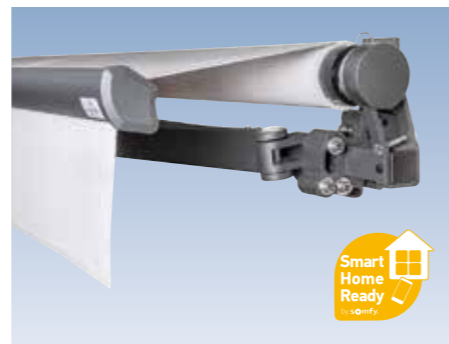

### Prima C1: Die elegante Cassettenmarkise

Kompakte und elegante Bauweise sowie eine extrem kleine Cassettenhöhe zeichnen die Prima C1 aus. Hinzu kommt die äußerst einfache Montage – je nach Wunsch ist diese Cassettenmarkise an Wand, Decke oder Dachsparren zu befestigen.

### Novetta Plus F: Die elegante Flachcassette

Mit ihrer „selbsttragenden Karosserie“ verfügt dieser Markisentyp über eine extrem hohe Stabilität, sodass fast immer nur zwei Befestigungspunkte nötig sind. Ein weiterer Pluspunkt dieser ausgezeichneten Markise: Die Novetta Plus F kann einteilig mit drei Gelenkarmen bis zu einer Breite von 800 cm und einem Ausfall von 400 cm gefertigt werden!