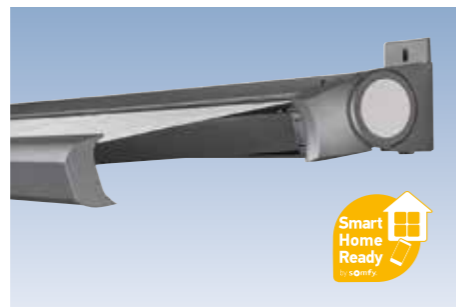

### Prima C1: Die elegante Cassettenmarkise

Kompakte und elegante Bauweise sowie eine extrem kleine Cassettenhöhe zeichnen die Prima C1 aus. Hinzu kommt die äußerst einfache Montage – je nach Wunsch ist diese Cassettenmarkise an Wand, Decke oder Dachsparren zu befestigen.